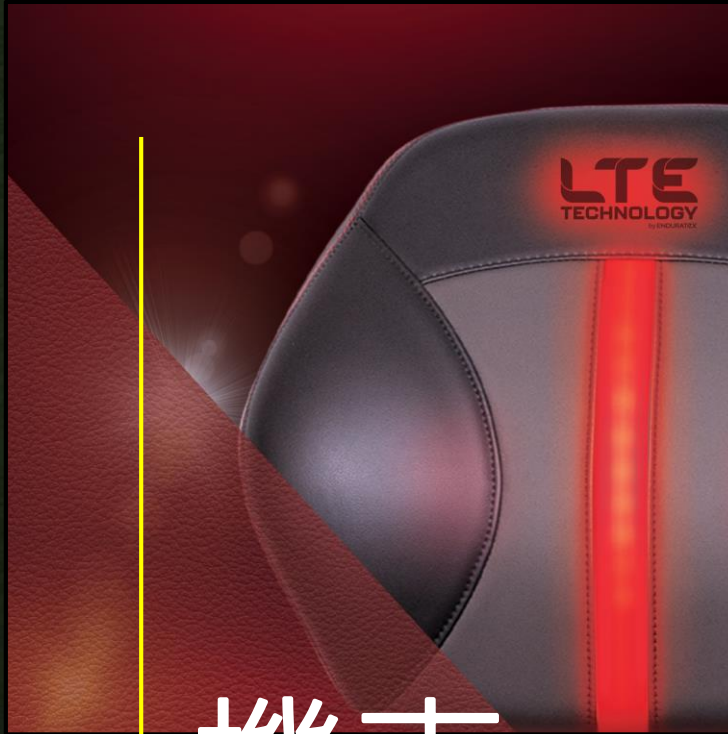

透光皮革應用

機車
坐墊