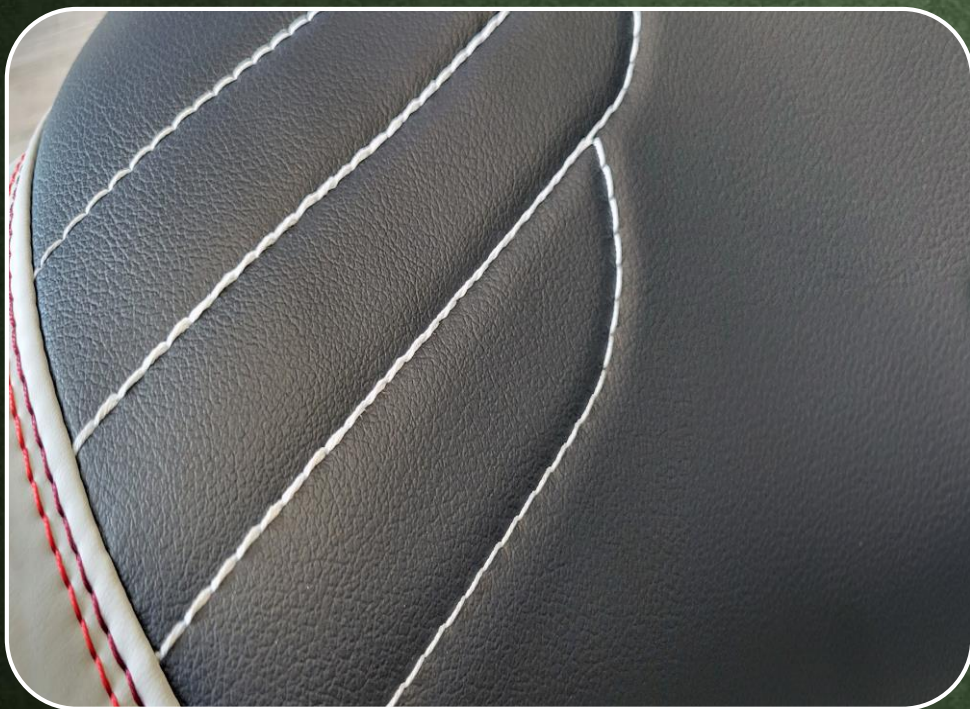

透光皮革應用

BEFORE